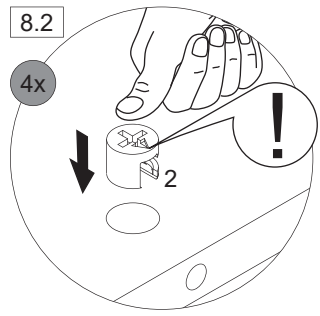

8

2	4	20
4BB1515000	Ø8x30mm 4BD008X300	Ø5x30mm 4BD05X2800
4 x	2 x	4 x

9

21	22
Ø6.3x50mm 4SK6.3X500	Ø3,5x40mm 4SK3.5X400
6 x	2 x