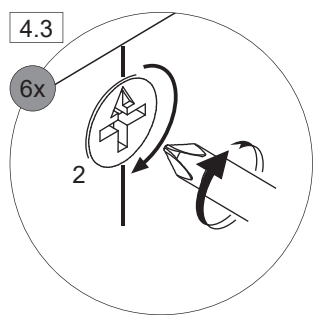

Ø8x30mm

4BD008X300

12 x

4

4.3

6x

5

! Alle Maße sind in Millimetern angegeben, unverbindlich, vor Ort zu prüfen und stellen nur eine Empfehlung dar. Änderungen vorbehalten.
 All dimensions are given in millimeters, without obligation, to be checked on site and represent only a recommendation. Subject to change.

24	25	26
		
4XBB81HDN2		
2 x	2 x	2 x

Ansicht von hinten
View from the back

Waschbecken	AA	AE	SE	Siphon
	260 - 285	200 - 285	150 - 330	Standard-Siphon 
	260 - 380	200 - 380	150 - 330	Raumspar-Siphon 

- AE = Abstand Eckventile
Distance corner valves
- AA = Abstand Ablauf
Distance drain
- SE = Seitlicher Abstand Eckventile
Lateral distance corner valves
- OFF = Oberkante fertiger Fußboden
Top edge of finished floor