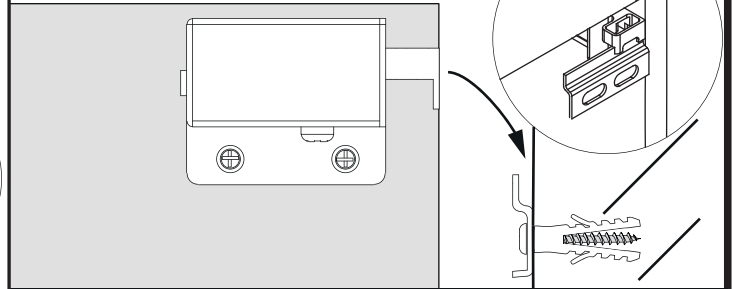

6

6.1

2x

6.2

2x

6.3

2x

7

Zusätzliche Wandbefestigung für Waschtischunterschranke und Beckenunterschranke zur Einhaltung der Norm EN 14749 unbedingt einbauen!
Beigefügtes Wandbefestigungs-Material ist nur für Massivwände geeignet.
Zur Befestigung an anderen Wänden müssen Spezialdübel verwendet werden.

In compliance to the norm EN 14749 please make sure to built-in the additional wall-fastenings for sink cabinets and vanities.
Attached wall-fastening-material is for massive walls only.
For mounting on all other walls please use special dowels.

15	17	18	19
4XBB855500			
2 x	2 x	2 x	2 x

Maße bauseits prüfen!
Check dimensions on site!