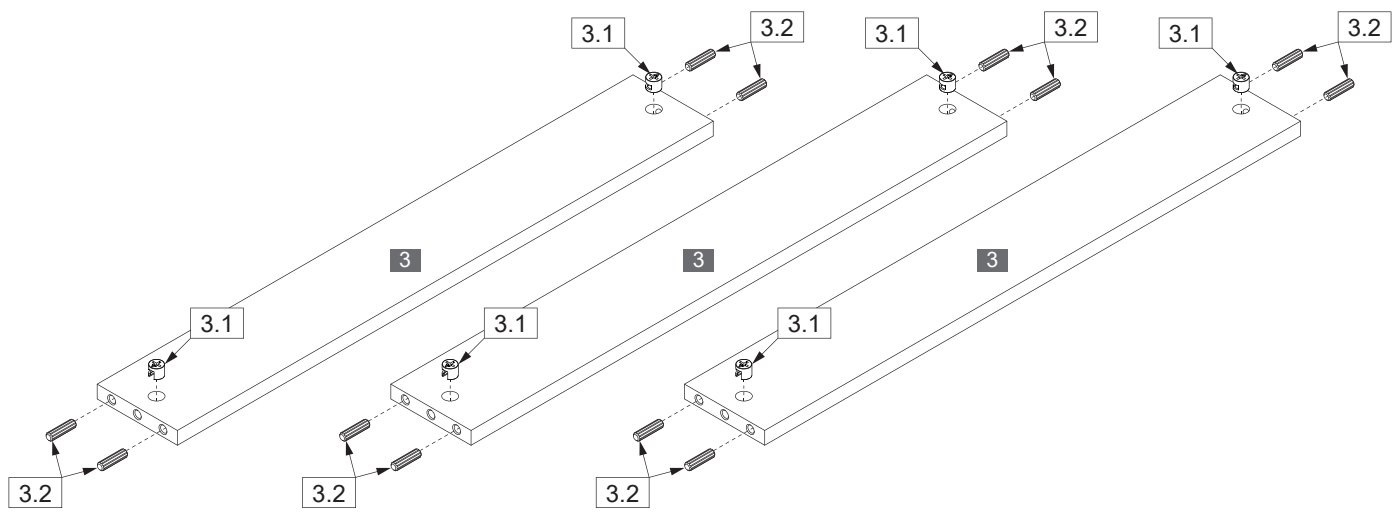

2

4BB1515000

6 x

4

Ø8x30mm

4BD008X300

12 x