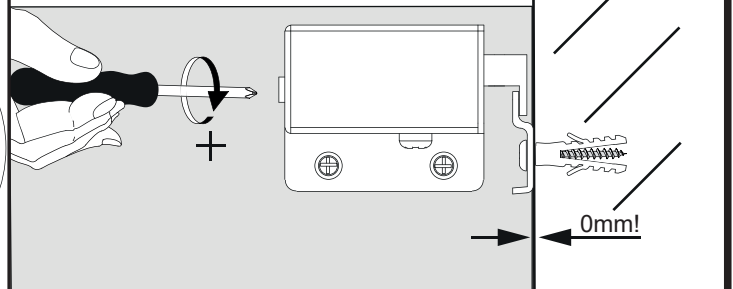

6

6.1

2x

6.2

2x

6.3

2x

7

Zusätzliche Wandbefestigung für Waschtischunterschranke und Beckenunterschranke zur Einhaltung der Norm EN 14749 unbedingt einbauen!
Beigefügtes Wandbefestigungs-Material ist nur für Massivwände geeignet.
Zur Befestigung an anderen Wänden müssen Spezialdübel verwendet werden.

In compliance to the norm EN 14749 please make sure to built-in the additional wall-fastenings for sink cabinets and vanities.
Attached wall-fastening-material is for massive walls only.
For mounting on all other walls please use special dowels.

15	17	18	19
4XBB855500			
2 x	2 x	2 x	2 x

Maße bauseits prüfen!
Check dimensions on site!