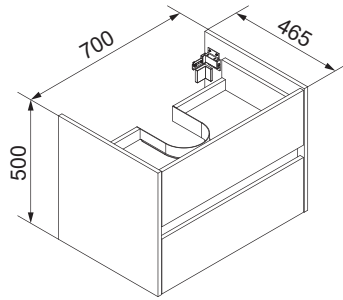

Ø8x30mm

4BD008X300

12 x

4

4.3

6x

5

! Alle Maße sind in Millimetern angegeben, unverbindlich, vor Ort zu prüfen und stellen nur eine Empfehlung dar. Änderungen vorbehalten.
 All dimensions are given in millimeters, without obligation, to be checked on site and represent only a recommendation. Subject to change.

24	25	26
		
4XBB81HDN2		
2 x	2 x	2 x

Ansicht von hinten
View from the back

Waschbecken	AA	AE	SE	Siphon
	260 - 285	200 - 285	150 - 330	Standard-Siphon 
	260 - 380	200 - 380	150 - 330	Raumspar-Siphon 

- AE = Abstand Eckventile
Distance corner valves
- AA = Abstand Ablauf
Distance drain
- SE = Seitlicher Abstand Eckventile
Lateral distance corner valves
- OFF = Oberkante fertiger Fußboden
Top edge of finished floor