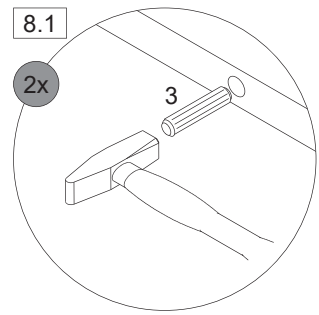

8

2	4	20
4BB1515000	Ø8x30mm 4BD008X300	Ø5x30mm 4BD05X2800
4 x	2 x	4 x

9

21	22
Ø6.3x50mm 4SK6.3X500	Ø3,5x40mm 4SK3.5X400
6 x	2 x