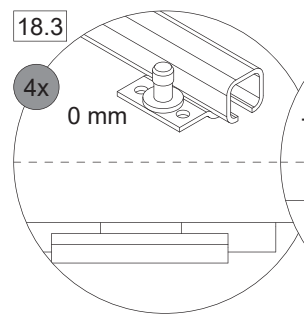

Ø8x30mm

4BD008X300

12 x

4

4.3

6x

5

! Alle Maße sind in Millimetern angegeben, unverbindlich, vor Ort zu prüfen und stellen nur eine Empfehlung dar. Änderungen vorbehalten.
 All dimensions are given in millimeters, without obligation, to be checked on site and represent only a recommendation. Subject to change.

15

15.2

4x

16

27	11	12
2BB0858059	4BW5022160	Ø3,5x13mm 4RK3.5X131
1 x	1 x	8 x

16.3

16.1

16.4

17

3
Ø20mm Kaschmir 4BB0020013
6 x

17.1

Oberfläche sauber, trocken, staub- und fettfrei!
Surface clean, dry, free of dust and grease!

17.2

18

23

Ø3,5x20mm
4RK3.5X200
4 x