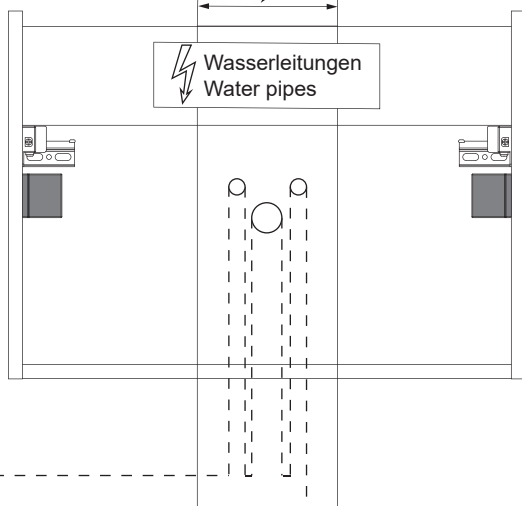

7

Zusätzliche Wandbefestigung für Waschtischunterschranke und Beckenunterschranke zur Einhaltung der Norm EN 14749 unbedingt einbauen!
Beigefügtes Wandbefestigungs-Material ist nur für Massivwände geeignet.
Zur Befestigung an anderen Wänden müssen Spezialdübel verwendet werden.

In compliance to the norm EN 14749 please make sure to built-in the additional wall-fastenings for sink cabinets and vanities.
Attached wall-fastening-material is for massive walls only.
For mounting on all other walls please use special dowels.

15	17	18	19
4XBB855500			
2 x	2 x	2 x	2 x

Maße bauseits prüfen!
Check dimensions on site!