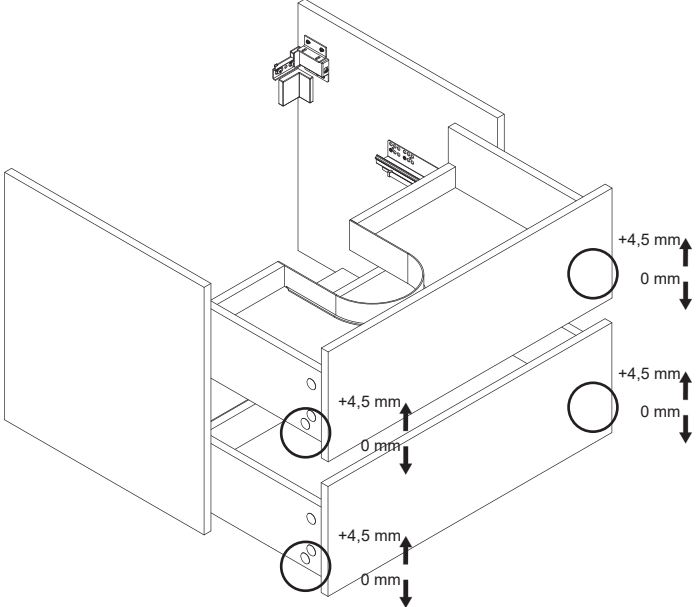

17

3
Ø20mm Kaschmir 4BB0020013
6 x

17.1

Oberfläche sauber, trocken, staub- und fettfrei!
Surface clean, dry, free of dust and grease!

17.2

18

23

Ø3,5x20mm
4RK3.5X200
4 x