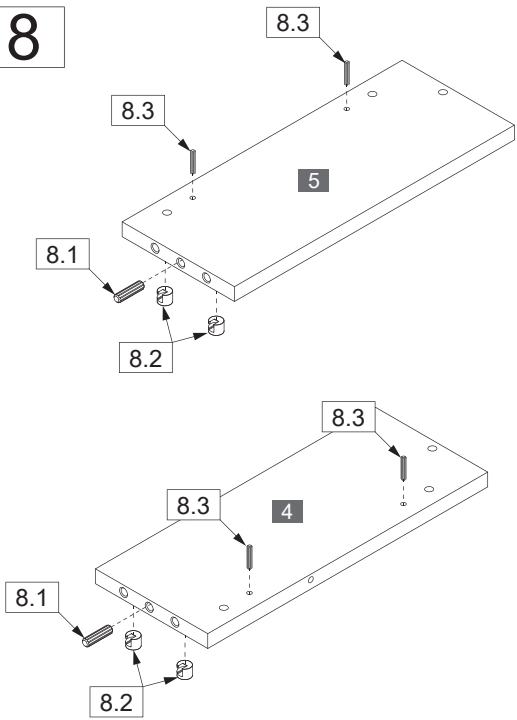

8

2	4	20
4BB1515000	Ø8x30mm 4BD008X300	Ø5x30mm 4BD05X2800
4 x	2 x	4 x

9

21	22
Ø6.3x50mm 4SK6.3X500	Ø3,5x40mm 4SK3.5X400
6 x	2 x