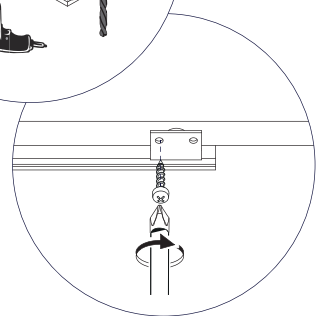

17

3
Ø20mm Kaschmir 4BB0020013
6 x

17.1

Oberfläche sauber, trocken, staub- und fettfrei!
Surface clean, dry, free of dust and grease!

17.2

18

23

Ø3,5x20mm
4RK3.5X200
4 x