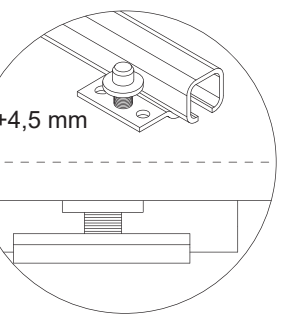

Ø8x30mm

4BD008X300

12 x

4

4.3

6x

5

! Alle Maße sind in Millimetern angegeben, unverbindlich, vor Ort zu prüfen und stellen nur eine Empfehlung dar. Änderungen vorbehalten.
 All dimensions are given in millimeters, without obligation, to be checked on site and represent only a recommendation. Subject to change.

15

15.2

4x

16

27	11	12
2BB0858059	4BW5022160	Ø3,5x13mm 4RK3.5X131
1 x	1 x	8 x

16.3

16.1

16.4

17

3
Ø20mm Kaschmir 4BB0020013
6 x

17.1

Oberfläche sauber, trocken, staub- und fettfrei!
Surface clean, dry, free of dust and grease!

17.2

18

23

Ø3,5x20mm
4RK3.5X200
4 x