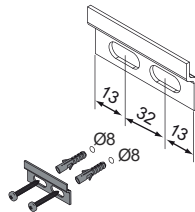

Ø8x30mm

4BD008X300

12 x

4

4.3

6x

5

! Alle Maße sind in Millimetern angegeben, unverbindlich, vor Ort zu prüfen und stellen nur eine Empfehlung dar. Änderungen vorbehalten.
 All dimensions are given in millimeters, without obligation, to be checked on site and represent only a recommendation. Subject to change.

24	25	26
		
4XBB81HDN2		
2 x	2 x	2 x

Ansicht von hinten
View from the back

Waschbecken	AA	AE	SE	Siphon
	260 - 285	200 - 285	150 - 330	Standard-Siphon 
	260 - 380	200 - 380	150 - 330	Raumspar-Siphon 

- AE = Abstand Eckventile
Distance corner valves
- AA = Abstand Ablauf
Distance drain
- SE = Seitlicher Abstand Eckventile
Lateral distance corner valves
- OFF = Oberkante fertiger Fußboden
Top edge of finished floor