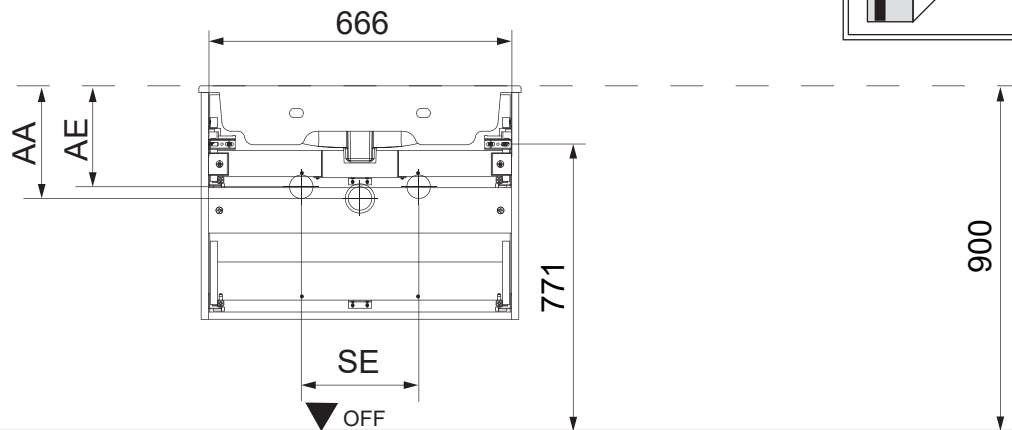

Ø8x30mm

4BD008X300

12 x

4

4.3

6x

5

! Alle Maße sind in Millimetern angegeben, unverbindlich, vor Ort zu prüfen und stellen nur eine Empfehlung dar. Änderungen vorbehalten.
 All dimensions are given in millimeters, without obligation, to be checked on site and represent only a recommendation. Subject to change.

24	25	26
		
4XBB81HDN2		
2 x	2 x	2 x

Ansicht von hinten
View from the back

Waschbecken	AA	AE	SE	Siphon
	260 - 285	200 - 285	150 - 330	Standard-Siphon 
	260 - 380	200 - 380	150 - 330	Raumspar-Siphon 

- AE = Abstand Eckventile
Distance corner valves
- AA = Abstand Ablauf
Distance drain
- SE = Seitlicher Abstand Eckventile
Lateral distance corner valves
- OFF = Oberkante fertiger Fußboden
Top edge of finished floor