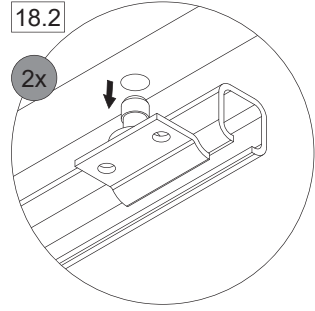

Ø8x30mm

4BD008X300

12 x

4

4.3

6x

5

! Alle Maße sind in Millimetern angegeben, unverbindlich, vor Ort zu prüfen und stellen nur eine Empfehlung dar. Änderungen vorbehalten.
 All dimensions are given in millimeters, without obligation, to be checked on site and represent only a recommendation. Subject to change.

17

3
Ø20mm Kaschmir 4BB0020013
6 x

17.1

Oberfläche sauber, trocken, staub- und fettfrei!
Surface clean, dry, free of dust and grease!

17.2

18

23

Ø3,5x20mm
4RK3.5X200
4 x