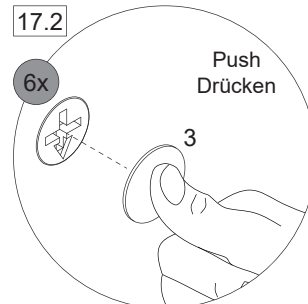

17

3
Ø20mm Kaschmir 4BB0020013
6 x

17.1

Oberfläche sauber, trocken, staub- und fettfrei!
Surface clean, dry, free of dust and grease!

17.2

18

23

Ø3,5x20mm
4RK3.5X200
4 x