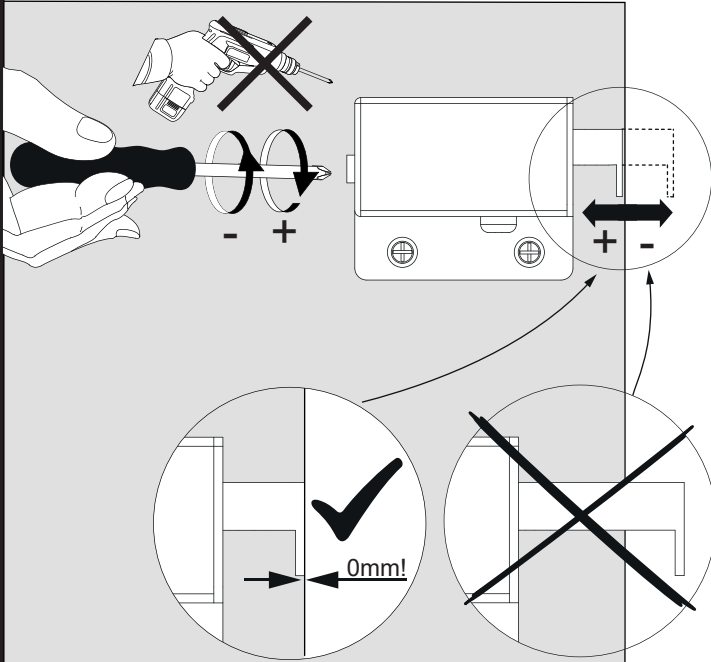

6

6.1

2x

6.2

2x

6.3

2x

7

Zusätzliche Wandbefestigung für Waschtischunterschranke und Beckenunterschranke zur Einhaltung der Norm EN 14749 unbedingt einbauen!
Beigefügtes Wandbefestigungs-Material ist nur für Massivwände geeignet.
Zur Befestigung an anderen Wänden müssen Spezialdübel verwendet werden.

In compliance to the norm EN 14749 please make sure to built-in the additional wall-fastenings for sink cabinets and vanities.
Attached wall-fastening-material is for massive walls only.
For mounting on all other walls please use special dowels.

15	17	18	19
4XBB855500			
2 x	2 x	2 x	2 x

Maße bauseits prüfen!
Check dimensions on site!