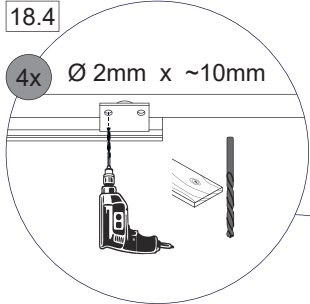

Ø8x30mm

4BD008X300

12 x

4

4.3

6x

5

! Alle Maße sind in Millimetern angegeben, unverbindlich, vor Ort zu prüfen und stellen nur eine Empfehlung dar. Änderungen vorbehalten.
 All dimensions are given in millimeters, without obligation, to be checked on site and represent only a recommendation. Subject to change.

17

3
Ø20mm Kaschmir 4BB0020013
6 x

17.1

Oberfläche sauber, trocken, staub- und fettfrei!
Surface clean, dry, free of dust and grease!

17.2

18

23

Ø3,5x20mm
4RK3.5X200
4 x