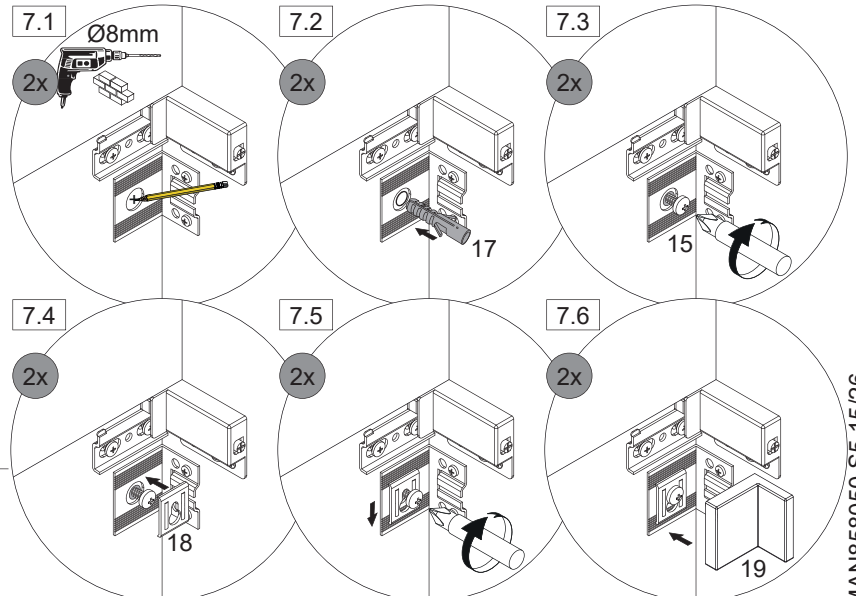

7

Zusätzliche Wandbefestigung für Waschtischunterschranke und Beckenunterschranke zur Einhaltung der Norm EN 14749 unbedingt einbauen!
Beigefügtes Wandbefestigungs-Material ist nur für Massivwände geeignet.
Zur Befestigung an anderen Wänden müssen Spezialdübel verwendet werden.

In compliance to the norm EN 14749 please make sure to built-in the additional wall-fastenings for sink cabinets and vanities.
Attached wall-fastening-material is for massive walls only.
For mounting on all other walls please use special dowels.

15	17	18	19
4XBB855500			
2 x	2 x	2 x	2 x

Maße bauseits prüfen!
Check dimensions on site!